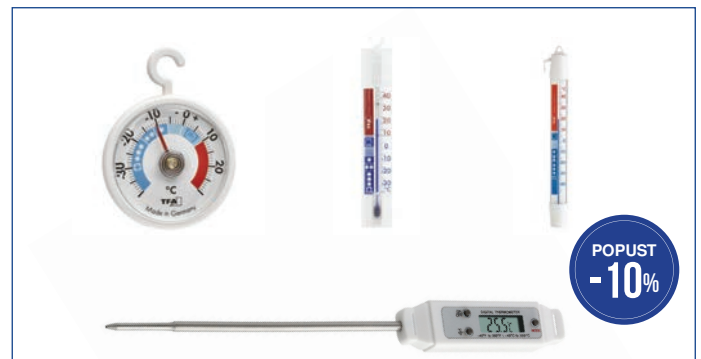

EAN	NAZIV
4009816036353	TERMOMETER ZA HLADILNIK PODOLGOVAT -40°C/+40°C
4009816036391	TERMOMETER ZA HLADILNIK VALJ -42°C/+50°C
4009816036452	TERMOMETER ZA HLADILNIK OKROGEL -40°C/+30°C
4009816008947	ŽEPNI DIGITALNI TERMOMETER 30.1018 -40°C/+200°C