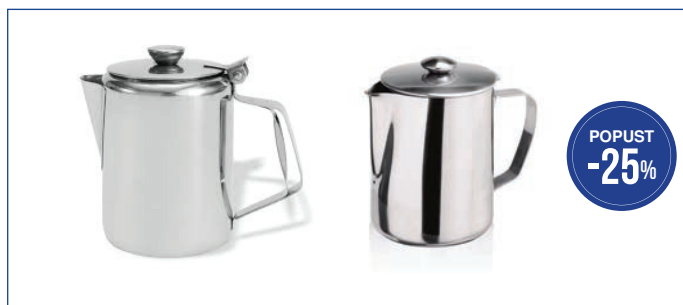

POSODA INOX PRO

- Izdelana iz nerjavečega jekla 18/10.
- Primerna za uporabo na vseh kuhališčih.
- Ergonomsko oblikovani ročajji za lažje rokovanje.
- Pokrovi posode se popolnoma prilegajo posodi in tako varčujejo s porabo energije.
- Sendvič indukcijsko dno pripomore k večjemu izkoristku energije.

HLADNA POSODA
VBOČENO DNO

TOPLA POSODA
RAVNO DNO
MAX. IZKORISTEK ENERGIJE

EAN	NAZIV
4044925001953	VRČ ZA KAVO 1L 1001100
8008644067788	TERMOS VRČ 1,5L CARJET15
8008644067795	TERMOS VRČ 2,0L CARJET20

EAN	NAZIV
3838879278902	VRČ ZA KAVO SP JMF 1,5 L - JMF - 48
3838879278919	VRČ ZA KAVO SP JMF 2 L - JMF-70
3838879278926	VRČ ZA KAVO SP JMF 3 L - JMF-100
4044925010504	VRČ ZA KAVO 1,5L 1600150