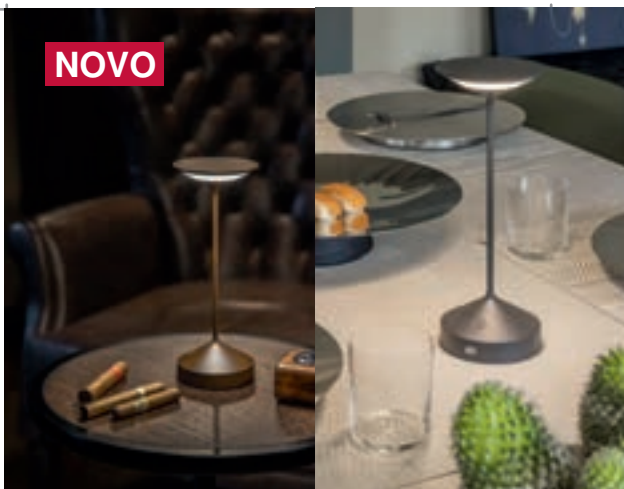

3858889128172

EUR **13,55**
KOS

NOVO

CORTEN
8007413936836

SIVA
8007413936850

POPUST
-15%

60,64
EUR **51,54**
KOS