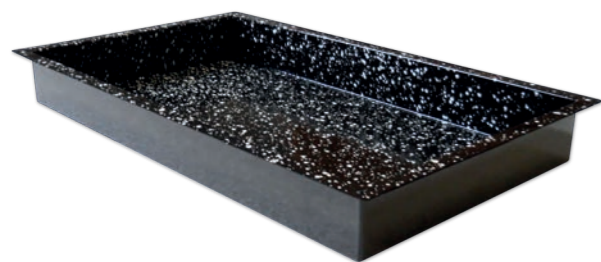

MERCURY

3838879053295	GRANITEMAJL PEKAČ GN 1/1 60mm
3838879053653	GRANITEMAJL PEKAČ GN 1/1 40mm
3838879052878	GRANITEMAJL PEKAČ GN 1/1 20mm