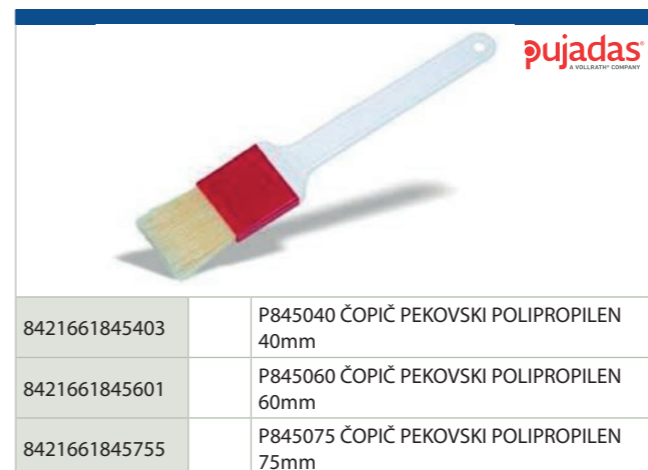

pujadas
A VOLKATHY COMPANY

8421661845403	P845040 ČOPIČ PEKOVSKI POLIPROPILEN 40mm
8421661845601	P845060 ČOPIČ PEKOVSKI POLIPROPILEN 60mm
8421661845755	P845075 ČOPIČ PEKOVSKI POLIPROPILEN 75mm