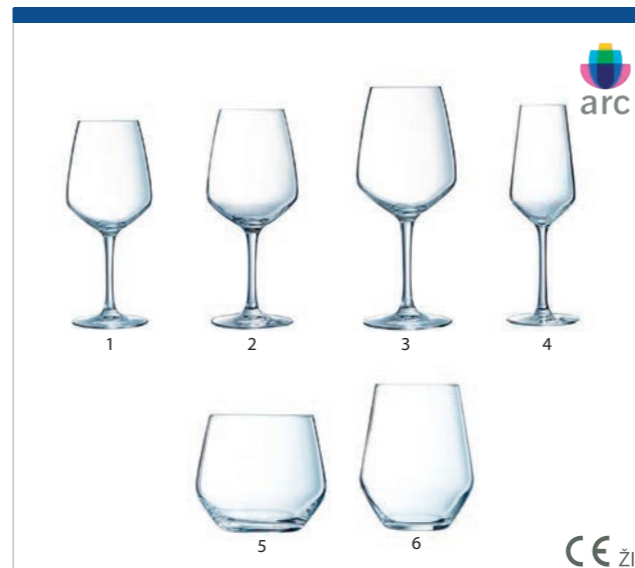

0883314661408	1	JULIETTE KELIH BELO VINO 30cl
0883314661392	2	JULIETTE KELIH BELO VINO 40cl
0883314974133	3	JULIETTE KELIH VINO GRT 6/1 CE ŽIG 0,1L/0,2L 40cl
0883314661385	3	JULIETTE KELIH GRT 6/1 BELO VINO 50cl
0883314614657	3	JULIETTE KELIH BELO VINO 50cl 0,1L CE ŽIG
0883314661415	4	JULIETTE KELIH ŠAMPANJEC 23cl
0883314661439	5	JULIETTE KOZAREC 35cl
0883314661422	6	JULIETTE KOZAREC 40cl