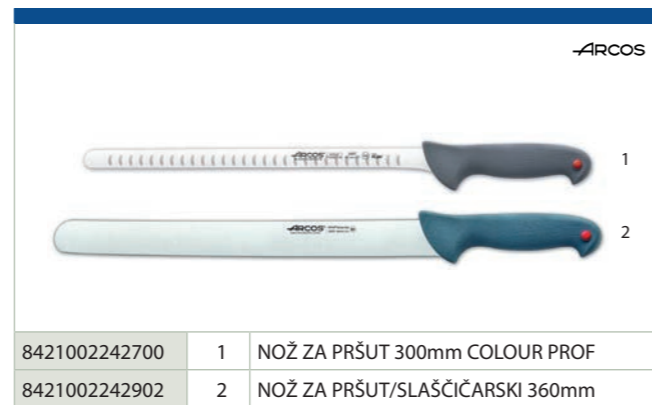

8421002242700	1	NOŽ ZA PRŠUT 300mm COLOUR PROF
8421002242902	2	NOŽ ZA PRŠUT/SLAŠČIČARSKI 360mm