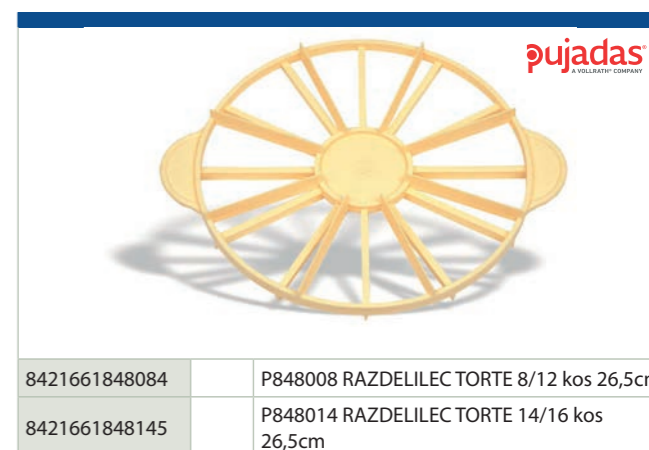

pujadas
A VOLKATHY COMPANY

8421661848084	P848008 RAZDELILEC TORTE 8/12 kos 26,5cm
8421661848145	P848014 RAZDELILEC TORTE 14/16 kos 26,5cm